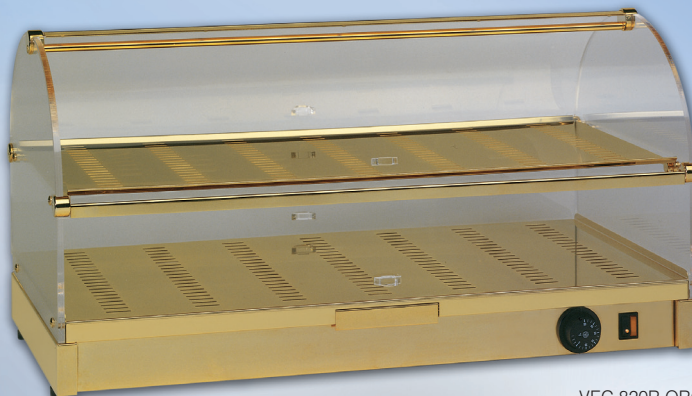

VETRINE CON ANTINE ROTONDE.
Vetrine riscaldate con antine rotonde disponibili nella finitura inox oppure dorate a uno o due piani e due lunghezze

PASTRY DISPLAY WINDOW CASES.
Round pastry display cases available in stainless steel or gold finish with one or two shelves and two possible lengths.

VEC 820R ORO

VEC 520R INOX

Modello Model Modèle Modell	Dimensioni Size Dimensions Abmessungen	Tensione Voltage Tension Spannung	Potenza Power Puissance Leistung	Peso Weight Poids Gewicht
VEN 510R INOX-ORO	500 x 350 x 200H mm	-	-	7kg
VEN 520R INOX-ORO	500 x 350 x 340H mm	-	-	9 kg
VEN 810R INOX-ORO	800 x 350 x 200H mm	-	-	8 kg
VEN 820R INOX-ORO	800 x 350 x 340H mm	-	-	10.5 kg
VEC 510R INOX-ORO	500 x 350 x 270H mm	230 Vac	400 Watt	11 kg
VEC 520R INOX-ORO	500 x 350 x 410H mm	230 Vac	400 Watt	14 kg
VEC 810R INOX-ORO	800 x 350 x 270H mm	230 Vac	700 Watt	15 kg
VEC 820R INOX-ORO	800 x 350 x 410H mm	230 Vac	700 Watt	18 kg