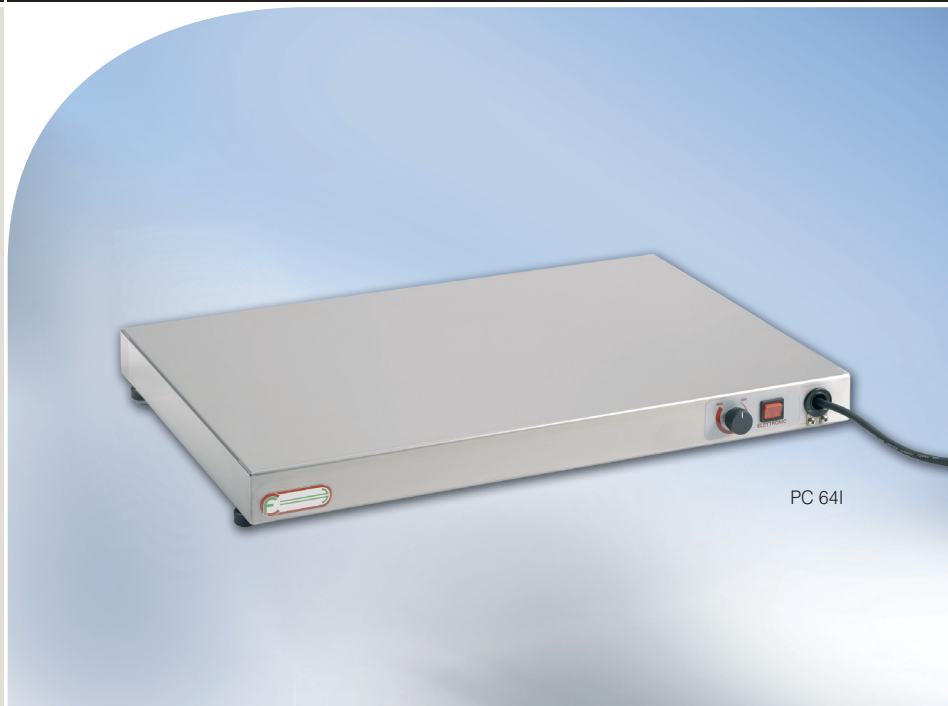

## PIANI CALDI IN ACCIAIO INOX.

Piani caldi per esposizione in acciaio inox con interruttore luminoso e regolazione elettronica della temperatura.

## STAINLESS STEEL HEATING PLATE.

Display heating plates made of stainless steel, equipped with lighted on/off switch and electronic temperature control.

PC 64I

Modello Model Modèle Modell	Dimensioni Size Dimensions Abmessungen	Tensione Voltage Tension Spannung	Potenza Power Puissance Leistung	Peso Weight Poids Gewicht
PC 46I	400 x 600 x 70H mm	230 Vac	350 Watt	10kg
PC 64I	600 x 400 x 70H mm	230 Vac	350 Watt	10 kg
PC 86I	800 x 600 x 70H mm	230 Vac	2 x 350 Watt	18 kg